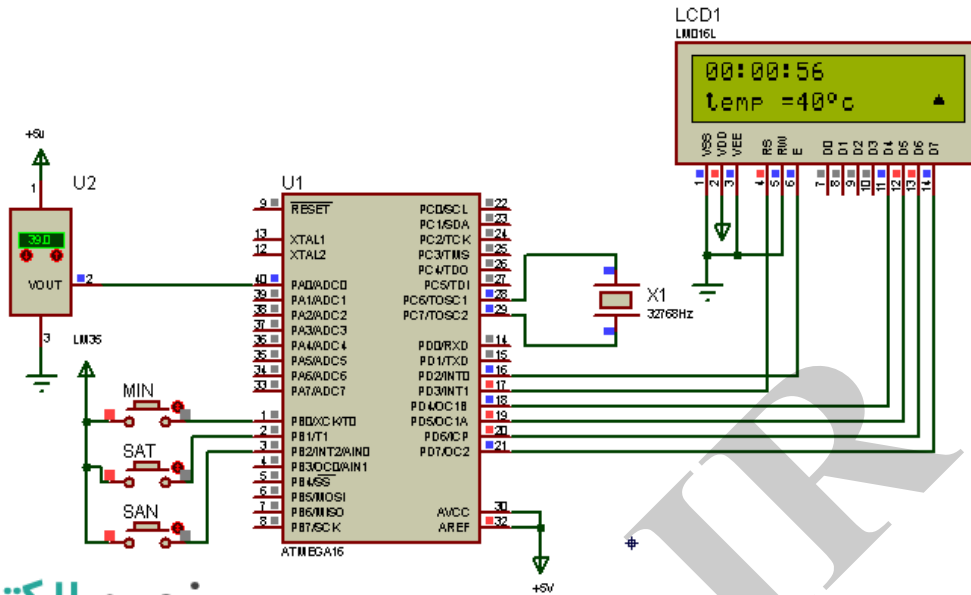

پروژه ساعت و دماسنج LM35 با AVR

سرزمین الکترونیک
WLE.IR

پروژه ساعت و دماسنج با سنسور lm35

برای دانلود فایل های این پروژه به لینک زیر مراجعه کنید

[پروژه ساعت و دماسنج LM35 با AVR](#)

WLE.IR