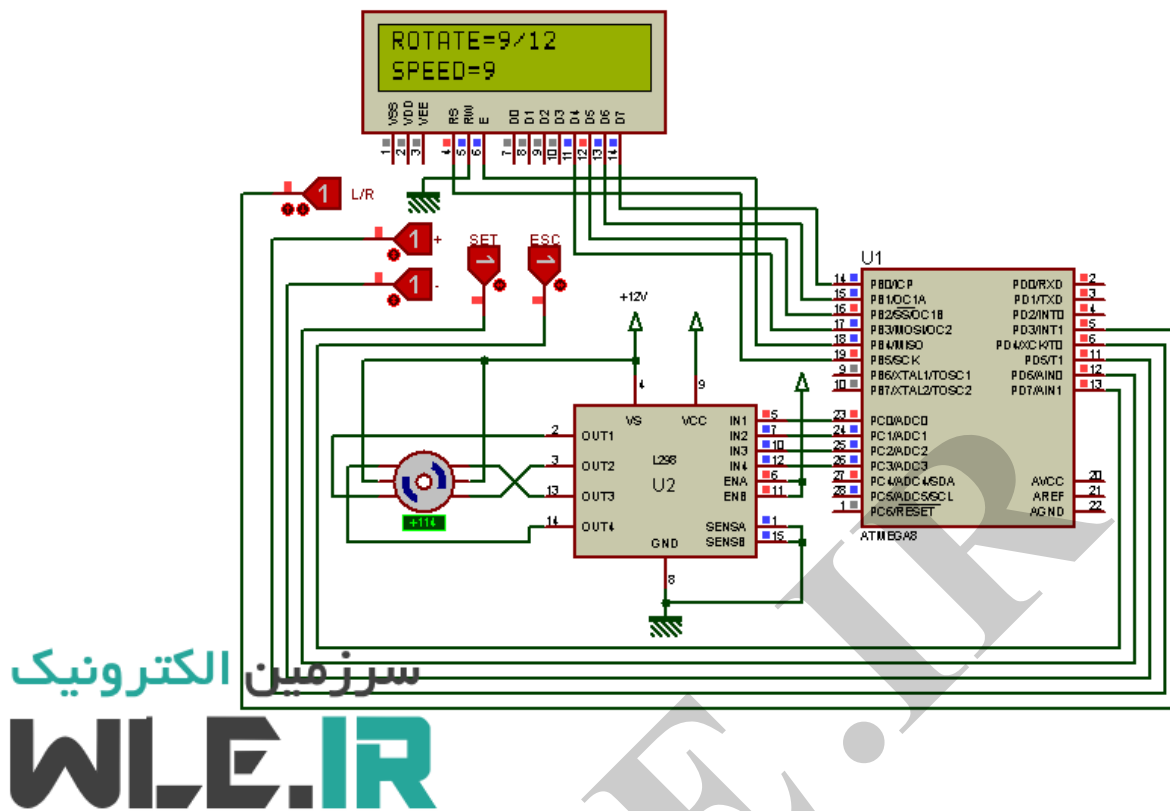

پروژه راه اندازی استپ موتور با درایور AVR و L298

سرزمین الکترونیک
WLE.IR

پروژه راه اندازی استپ موتور با avr

برای اطلاعات بیشتر به لینک زیر مراجعه کنید

[پروژه راه اندازی استپ موتور با درایور AVR و L298](#)