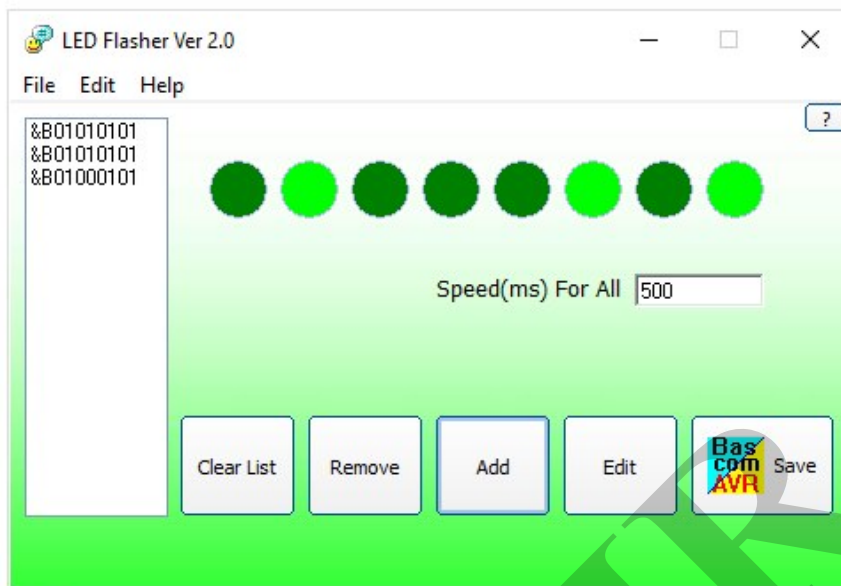

## نرم افزار تولید افکت فلاشر 8 کاناله

سرزمین الکترونیک  
WLE.IR

سلام دوستان این یک نرم افزاری هستش که به کمک این نرم افزار میتونیم یک فلاشر 8 کاناله کد برنامه اش را بدست بیاریم خوب این نرم افزار داری 8 چراغ هستش که با سلیقه خودموم روشن و خاموش کردن led ها رو انتخاب کنیم و میتونیم با مقدار تایم مورد نظر سرعت فلاشر led ها رو تنظیم بکنیم