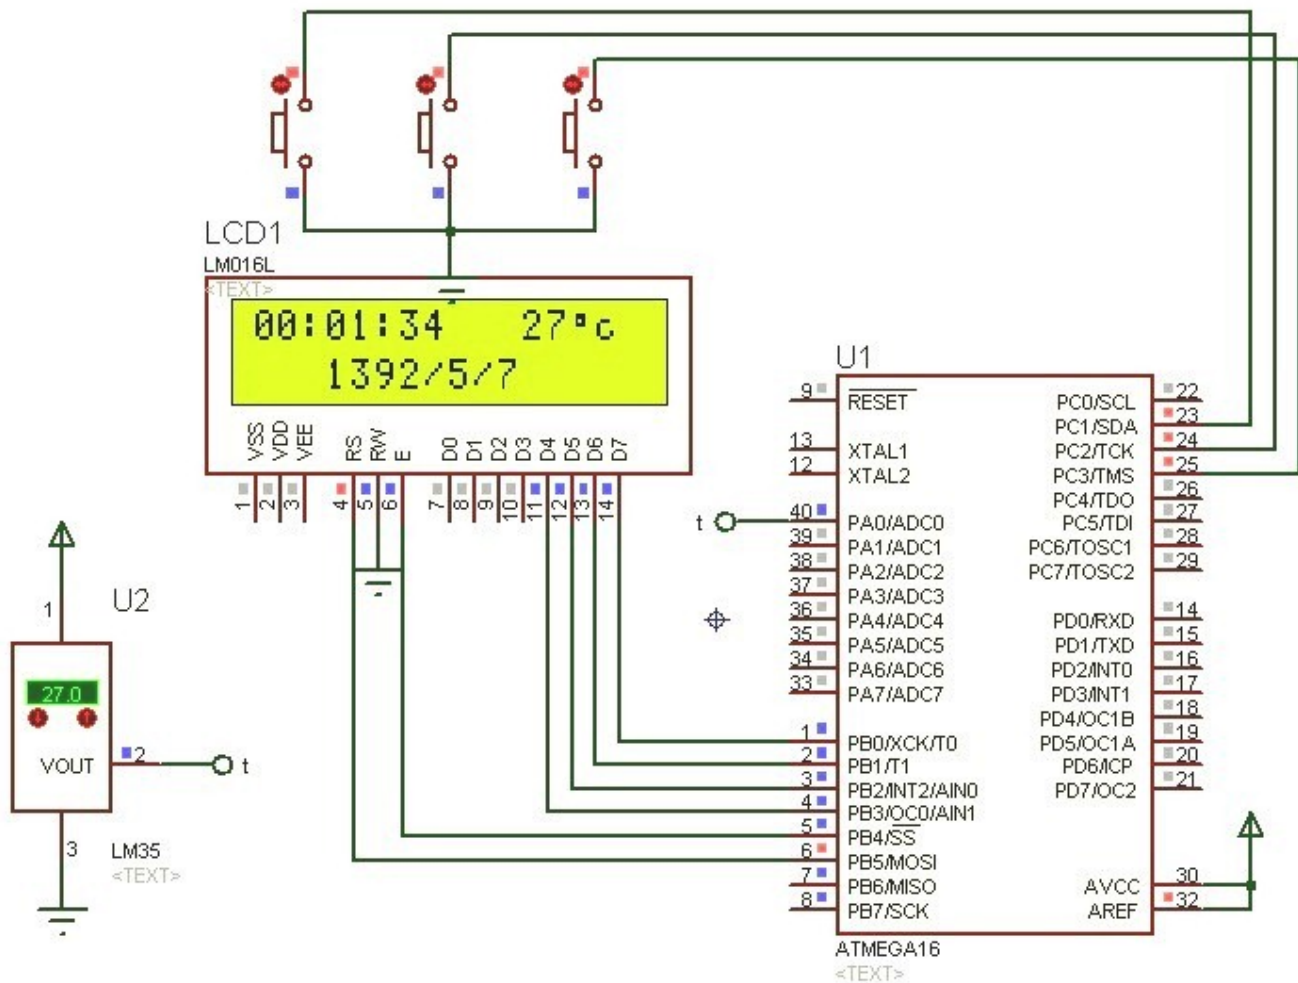

## پروژه ساعت، تاریخ و دماسنج

پروژه دماسنج، تاریخ و ساعت با نمایش گرافال سی دی و avr

برای دانلود فایل پروتوس و بسکام به **ادامه مطلب** بروید. [su\_members message="این محتوا مخصوص کاربران سایت می باشد برای دسترسی رایگان به این محتوا %login% خود شوید" login\_text="#ff8c93" ثبت نام کنید یا وارد حساب کاربری"]