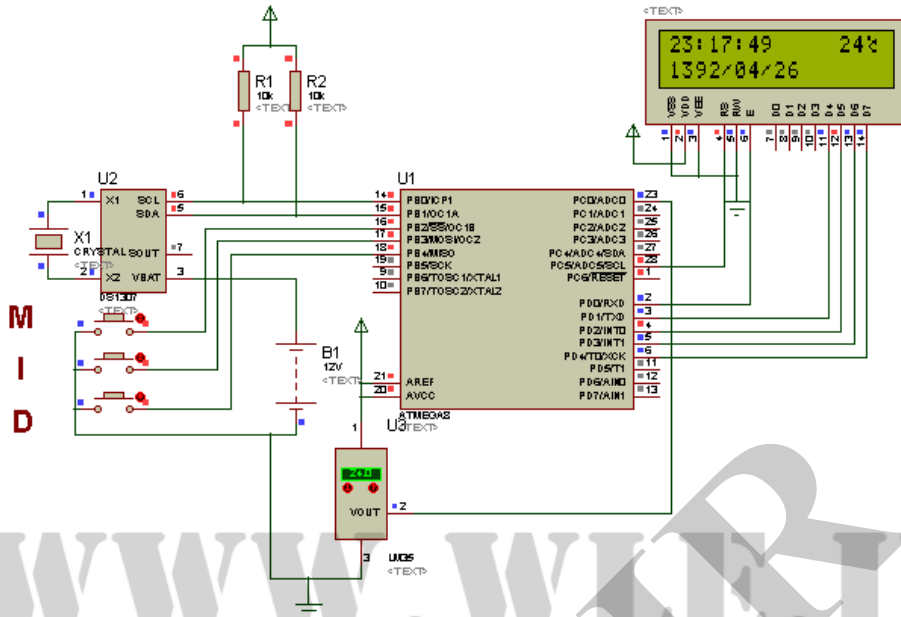

## پروژه ساعت ماشین با دماسنج و تقویم

سرزمین الکترونیک  
WLE.IR

سلام به همه ی دوستان گل این ساعت رو به در خواست یکی دوستان ساختم و اینجا گذاشتم در دماسنج از آی سی LM35 استفاده شده است **روش تنظیم:** با فشار دادن کلید M وارد حالت تنظیم میشه و گزینه ای که باید تنظیم بشه چشمک می زنه و با کلید I یک واحد اضافه کنید و با کلید D یک واحد کم کنید موفق باشید منبع مبدل میلادی به شمسی سایت iranled است

برای اطلاعات بیشتر به لینک زیر مراجعه کنید

[پروژه ساعت ماشین با دماسنج و تقویم](#)

WLE.IR